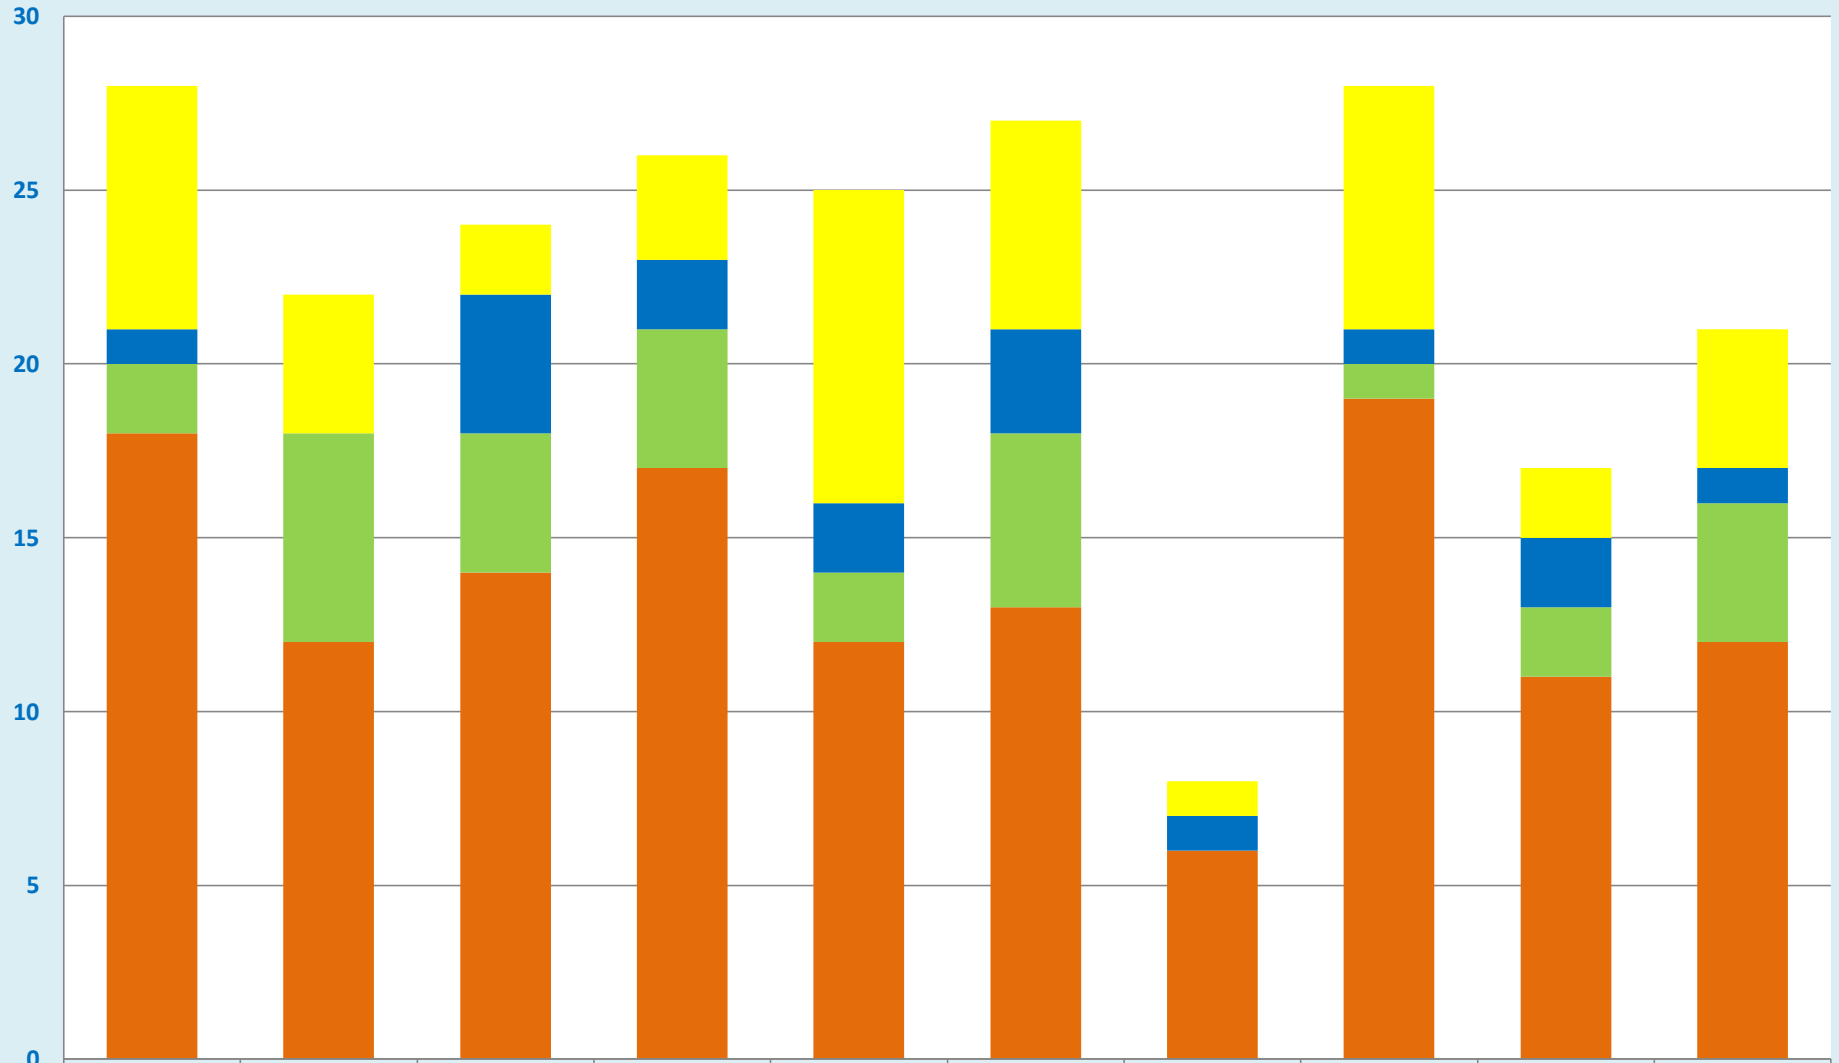

# 過去10年における火災件数

件数

	平成16年	平成17年	平成18年	平成19年	平成20年	平成21年	平成22年	平成23年	平成24年	平成25年
■ その他の火災	7	4	2	3	9	6	1	7	2	4
■ 車両火災	1	0	4	2	2	3	1	1	2	1
■ 林野火災	2	6	4	4	2	5	0	1	2	4
■ 建物火災	18	12	14	17	12	13	6	19	11	12