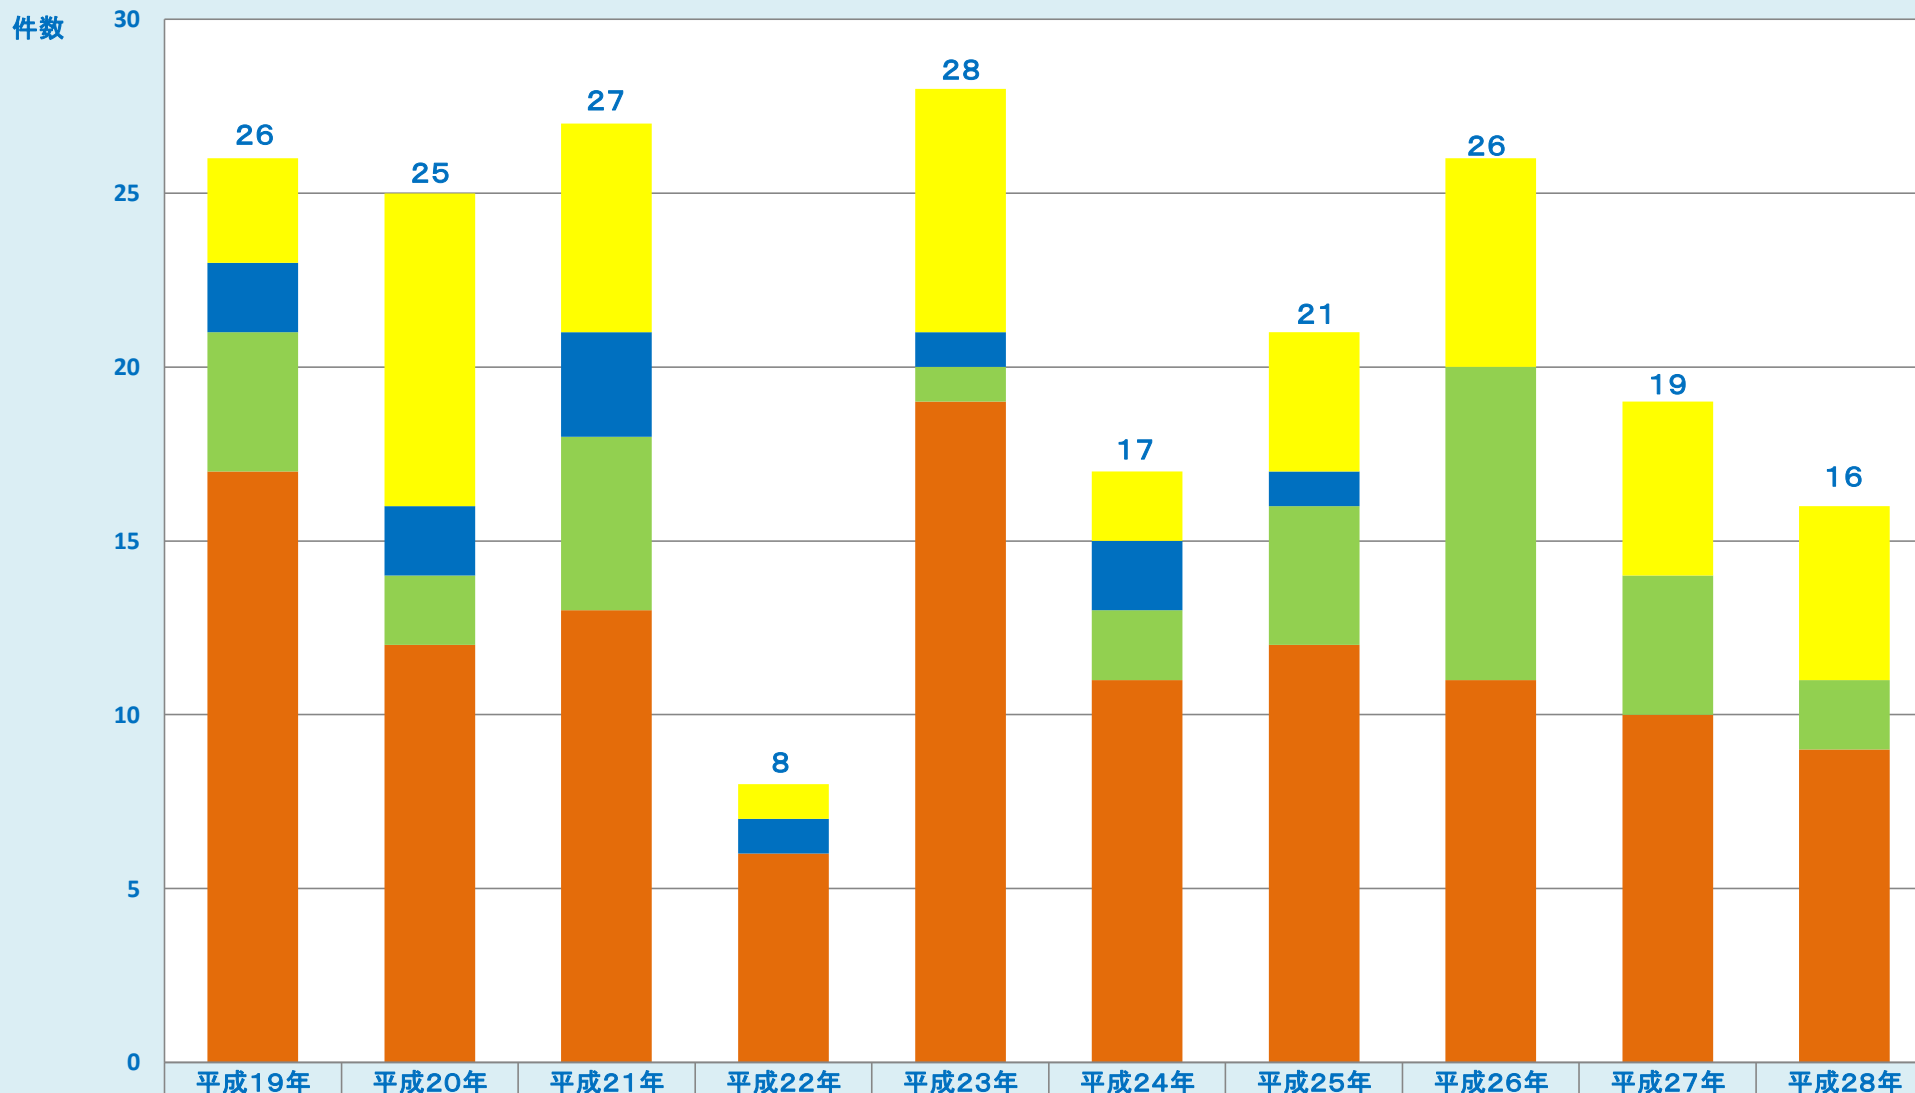

過去10年における火災件数(平成19年～平成28年)

■ その他の火災	3	9	6	1	7	2	4	6	5	5
■ 車両火災	2	2	3	1	1	2	1	0	0	0
■ 林野火災	4	2	5	0	1	2	4	9	4	2
■ 建物火災	17	12	13	6	19	11	12	11	10	9